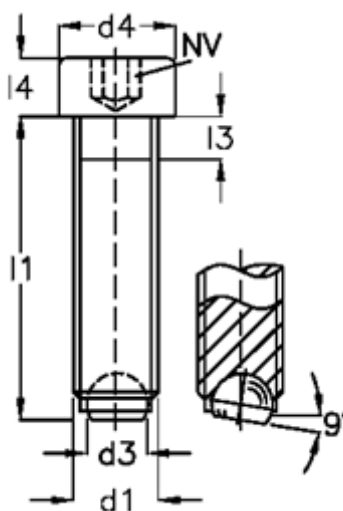

Varenummer: 20927659A  
Beskrivelse: E+G Kuglespændeskruer  
GN 606-M10-25-B

## Mål

d1	= M10
d2	= 7.0
d3	= 6.0
d4	= 16
Indvendig sekskant	= 8.0
l1	= 25
l3	= 4.5
l4	= 10